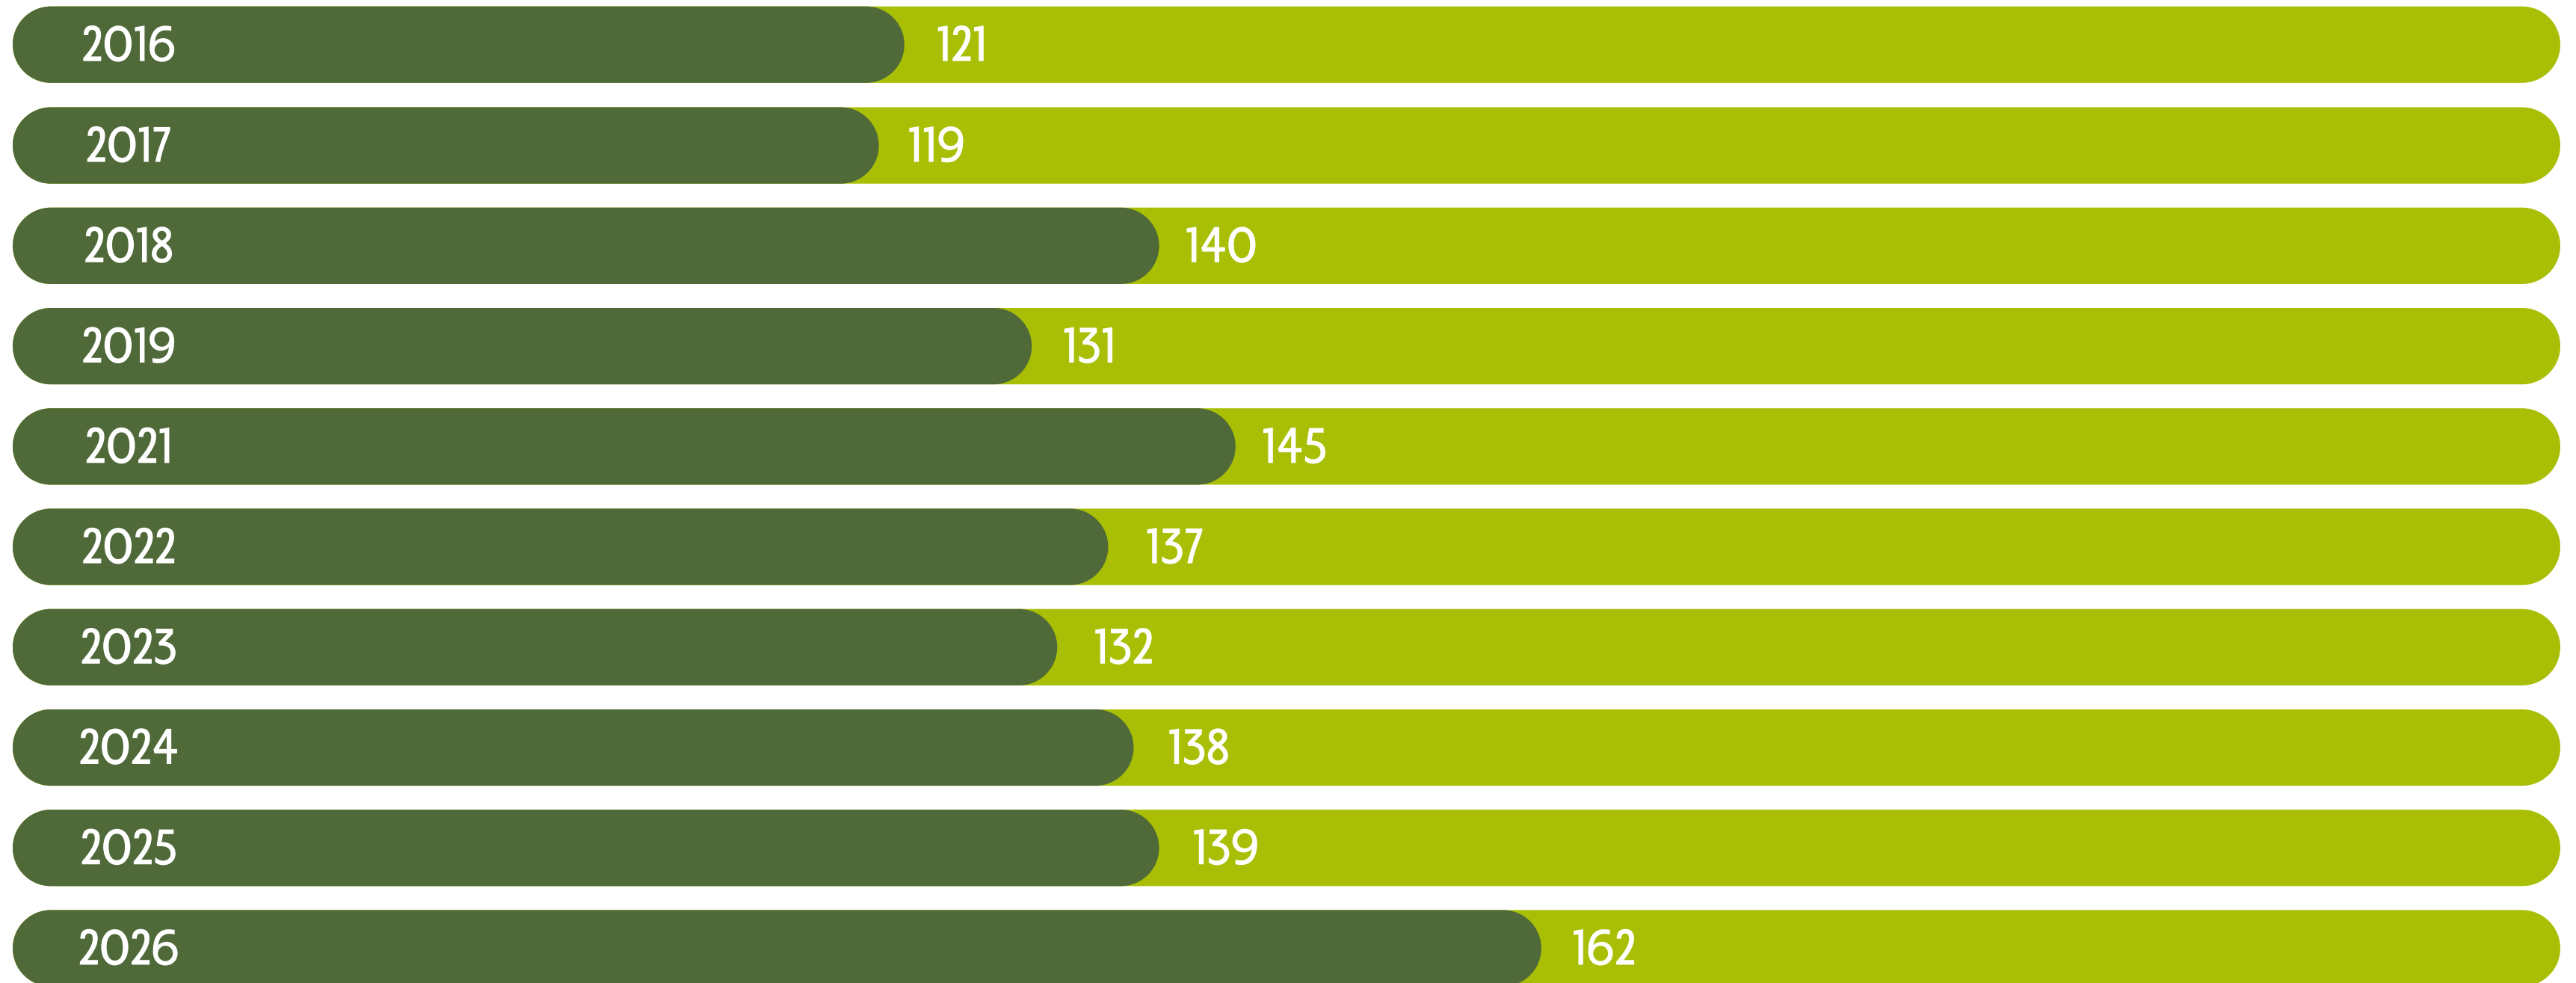

SOGGETTI COINVOLTI

Programma Nazionale PN Metro Plus e Città Medie Sud 2021-2027 codice locale progetto FI7.5.1.1.c “Contributi per la valorizzazione dell’economia fiorentina e della cultura diffusa”

**ESTATE
FI^{RENTINA}
2026**

FONDI PN METRO PLUS	808.605
RISORSE DEL COMUNE DI FIRENZE	983.227
+ altre risorse	
SPONSOR TOSCANA ENERGIA	100.000
TOTALE	1.891.832

**ESTATE
FI^{RENTINA}
2026**